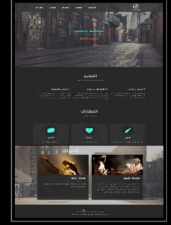

موقع الكتروني مجاني تصميم السيرة باللعين